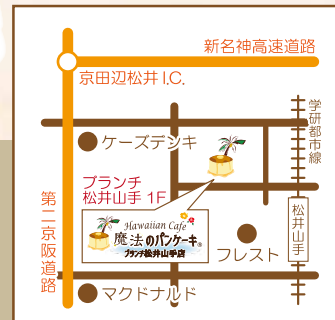

French Fried Potatoes Box
ポテトフライボックス ¥556- (税込¥600-)

Grilled Chicken Salad Box
グリルチキンサラダボックス ¥741- (税込¥800-)

〒610-0356 京都府京田辺市山手中央 3-2 フランチ松井山手 1F
定休日 / 不定休 駐車場 / 共用 330 台
営業時間 / 11:00 ~ 20:00 (L.O.19:30)

Tel/ **0774-39-8339**

事前にお電話でご注文頂くと、
待たずにお渡してきます。

Official Site

テイクアウトスイーツ

Hawaiian Cafe
魔法のパンケーキ®
ランチ松井山手店

Take Out Sweets

Very Berry Yogurt Smoothie

ベリーベリーヨーグルトスムージー ¥750- (税込¥810-)