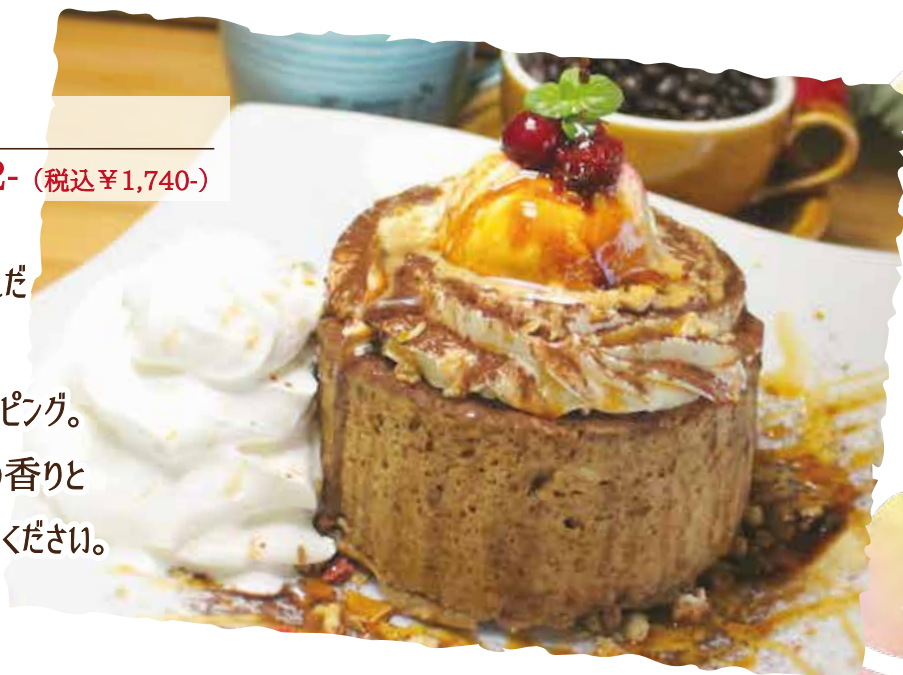

Premium Pancake Banana

プレミアムパンケーキ バナナ ¥1,437- (税込¥1,680-)